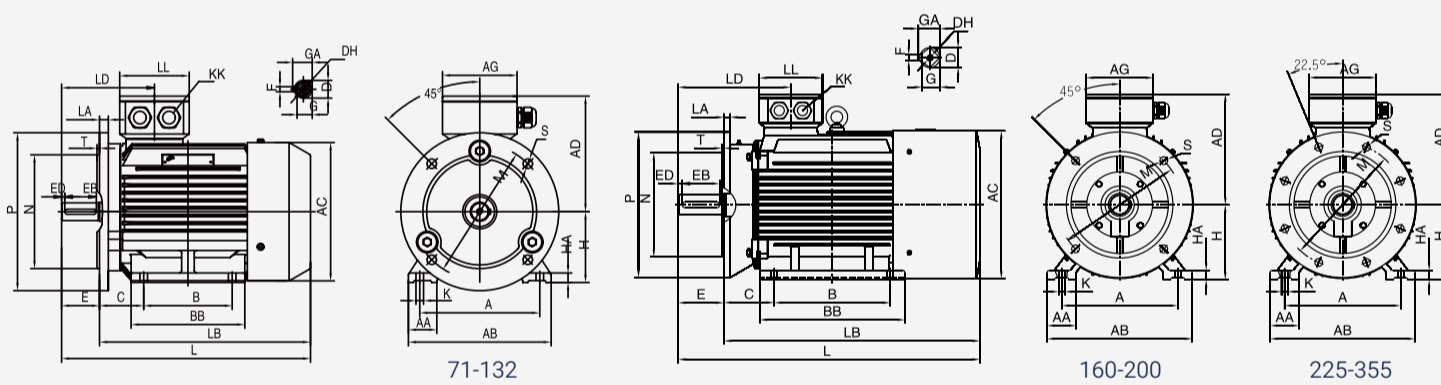

IMB3 H63-355

Installation	Frame Size	A	AA	AB	AC	AD	AG	B	BB	C	D	DH	E	EB	ED	F	G	GA	H	HA	K	KK	L	LD	LL
IMB3	250M	406	80	484	485	358	248	349	445	168	65	M20X42	140	125	7.5	18	58	69	250	30	4 -φ 24	2-M63X1.5	910	347	218

IMB5 H63-355

Installation	Frame Size	AC	AD	AG	D	DH	E	EB	ED	F	G	GA	HD	KK	L	LA	LB	LD	LL	M	N	P	S	T
IMB5	250M	485	358	248	65	M20X42	140	125	7.5	18	58	69	633	2-M63X1.5	910	22	770	347	218	500	450	550	18.5	5

IMB35 H63-355

Installation	Frame Size	A	AA	AB	AC	AD	AG	B	BB	C	D	DH	E	EB	ED	F									
		G	GA	H	HA	K	KK	L	LA	LB	LD	LL	M	N	P	S	T								
IMB35	250M	406	80	484	485	358	248	349	445	168	65	M20X42	140	125	7.5	18									
	G	GA	H	HA	K	KK	L	LA	LB	LD	LL	M	N	P	S	T									
		58	69	250	30	4 -φ 24	2-M63X1.5	910	22	770	347	218	500	450	550	18.5	5								

IMV1 H160-355

Installation	Frame Size	AC	AD	AG	D	DH	E	EB	ED	F	G	GA	HD	KK	L	LA	LB	LD	LL	LM	M	N	P	S	T
IMV1	250M	485	358	248	65	M20X42	140	125	7.5	18	58	69	633	2-M63X1.5	910	22	770	347	218	986	500	450	550	18.5	5