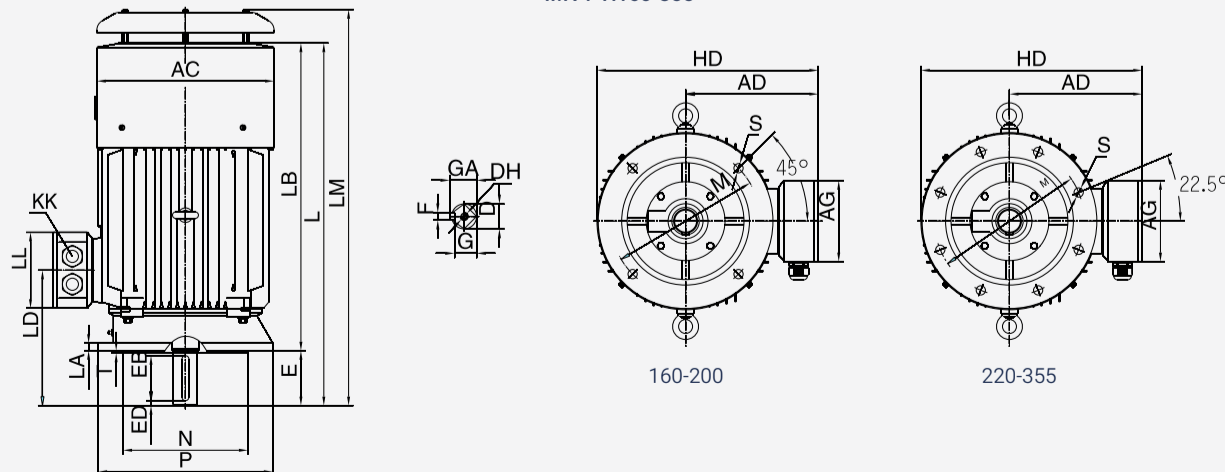

IMB3 H63-355

Installation	Frame Size	A	AA	AB	AC	AD	AG	B	BB	C	D	DH	E	EB	ED	F	G	GA	H	HA	K	KK	L	LD	LL
IMB3	250M	406	80	484	485	358	248	349	445	168	65	M20X42	140	125	7.5	18	58	69	250	30	4 -φ 24	2-M63X1.5	910	347	218

IMB5 H63-355

Installation	Frame Size	AC	AD	AG	D	DH	E	EB	ED	F	G	GA	HD	KK	L	LA	LB	LD	LL	M	N	P	S	T
IMB5	250M	485	358	248	65	M20X42	140	125	7.5	18	58	69	633	2-M63X1.5	910	22	770	347	218	500	450	550	18.5	5

IMB35 H63-355

Installation	Frame Size	A	AA	AB	AC	AD	AG	B	BB	C	D	DH	E	EB	ED	F									
		G	GA	H	HA	K	KK	L	LA	LB	LD	LL	M	N	P	S	T								
IMB35	250M	406	80	484	485	358	248	349	445	168	65	M20X42	140	125	7.5	18									
	G	GA	H	HA	K	KK	L	LA	LB	LD	LL	M	N	P	S	T									
		58	69	250	30	4 -φ 24	2-M63X1.5	910	22	770	347	218	500	450	550	18.5	5								

IMV1 H160-355

Installation	Frame Size	AC	AD	AG	D	DH	E	EB	ED	F	G	GA	HD	KK	L	LA	LB	LD	LL	LM	M	N	P	S	T
IMV1	250M	485	358	248	65	M20X42	140	125	7.5	18	58	69	633	2-M63X1.5	910	22	770	347	218	986	500	450	550	18.5	5