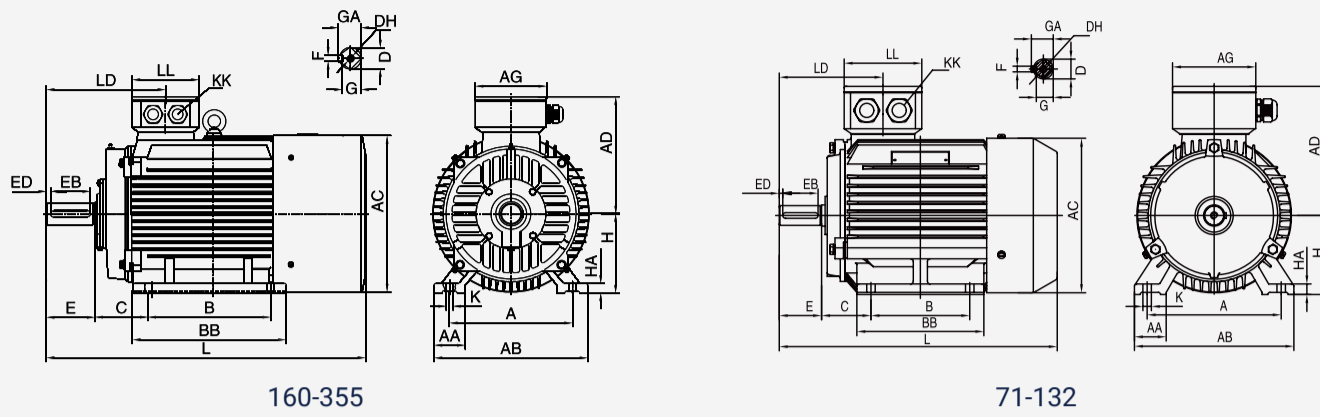

IMB3 H63-355

Installation	Frame Size	A	AA	AB	AC	AD	AG	B	BB	C	D	DH	E	EB	ED	F	G	GA	H	HA	K	KK	L	LD	LL
IMB3	250M	406	80	484	485	358	248	349	445	168	65	M20X42	140	125	7.5	18	58	69	250	30	4 -φ 24	2-M63X1.5	910	347	218

IMB5 H63-355

Installation	Frame Size	AC	AD	AG	D	DH	E	EB	ED	F	G	GA	HD	KK	L	LA	LB	LD	LL	M	N	P	S	T
IMB5	250M	485	358	248	65	M20X42	140	125	7.5	18	58	69	633	2-M63X1.5	910	22	770	347	218	500	450	550	18.5	5

IMB35 H63-355

Installation	Frame Size	A	AA	AB	AC	AD	AG	B	BB	C	D	DH	E	EB	ED	F									
		G	GA	H	HA	K	KK	L	LA	LB	LD	LL	M	N	P	S	T								
IMB35	250M	406	80	484	485	358	248	349	445	168	65	M20X42	140	125	7.5	18									
	G	GA	H	HA	K	KK	L	LA	LB	LD	LL	M	N	P	S	T									
		58	69	250	30	4 -φ 24	2-M63X1.5	910	22	770	347	218	500	450	550	18.5	5								

IMV1 H160-355

Installation	Frame Size	AC	AD	AG	D	DH	E	EB	ED	F	G	GA	HD	KK	L	LA	LB	LD	LL	LM	M	N	P	S	T
IMV1	250M	485	358	248	65	M20X42	140	125	7.5	18	58	69	633	2-M63X1.5	910	22	770	347	218	986	500	450	550	18.5	5